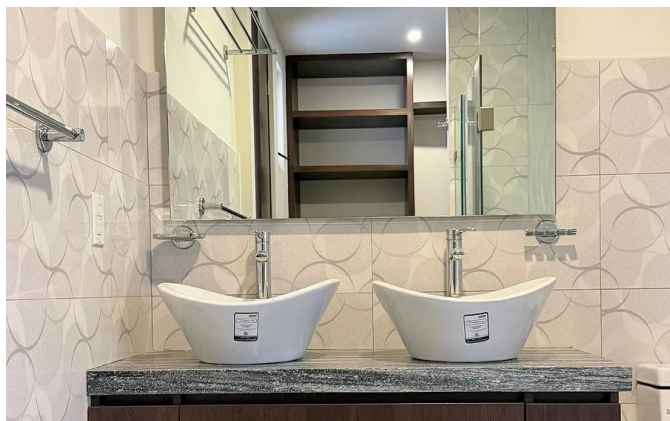

Especificaciones

Tipo de propiedad	Departamento
Operación	Venta
Precio	$485,000,000 MXN
Ubicación	Paisajes del Tesoro , México
Dirección	Paisaje de parques, Paisajes del Tesoro, Tlaquepaque, Jalisco
Recámaras	3
Baños	2
Superficie construida	145 m²
Superficie terreno	0 m²
Estacionamientos	1
Pisos / Niveles	4