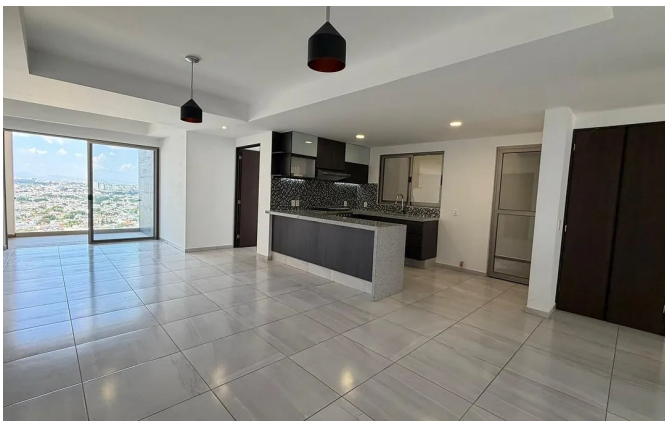

Galería de Fotos