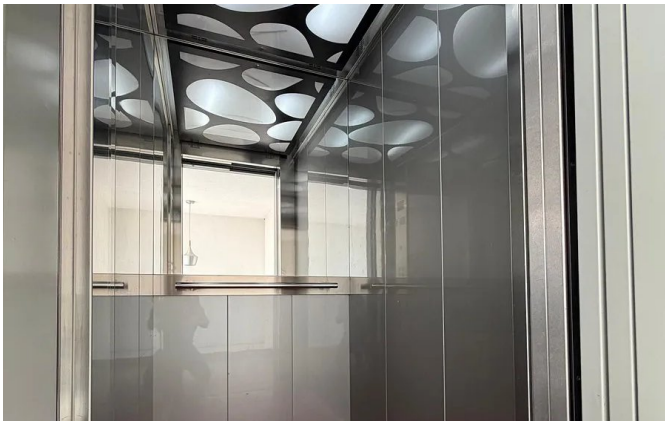

Galería de Fotos